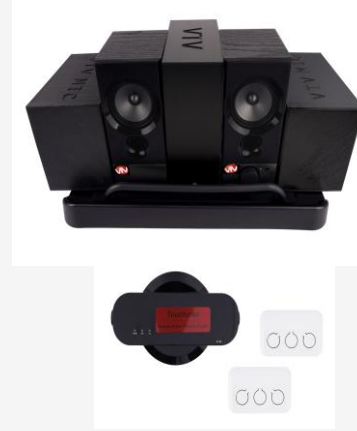

이동형 화상회의시스템

- 카메라 추적 기능
- 고음질 음향
- USB In/out
- 이동형 카트

1oT Corp.

비대면 화상회의실 구성요소

다음의 구성품을 포함한 패키지 제품임.

1. 추적 PTZ 카메라
2. 발연자 추적용 무선 버튼 시스템
3. 마이크 믹서 및 USB 변환 스피커 시스템
4. 카메라 받침 삼각대

※ 추적 무선버튼 세트는 선택 옵션입니다.

Component

본체 (카메라, 마이크 믹서 및 USB 변환 스피커 시스템)

사양(Specification)

Model #	MIC1000 Pro (N) gooseneck mic
제품 설명	거치대 겸 본체 음향 온오프기능이 있는 믹서 USB 입출력 스피커 내장 에코캔슬러 기능 기본 구즈넥마이크

화상회의실 AV시스템 본체, 스피커 내장
 에코캔슬러 내장 USB 입출력 제공
 팬틸트 줌 가능 프리셋 리모컨 카메라 제공
 이동과 설치가 간편
 N개의 마이크 연결 가능 (총 6포트)
 구즈넥 마이크 별도 판매
 탈착 가능 바퀴
 오디오 믹서 제공
 USB 입출력기능
 10W 스피커 제공
 20~20,000 Hz 주파수 대역대
 Electrical power: Switch power 100-240V ;
 Static power consumption: 10W ;
 Max. power: 350W ;
 Output power: ≤110W/24V ;
 Audio frequency output impedance: 100Ω ;
 Audio frequency output type: Unbalanced ;
 Loudspeaker input impedance: 2kΩ ;
 Loudspeaker input level: -60dB ;
 Loudspeaker input type: Unbalanced ;
 Frequency response: 60-12kHz ;
 S/N: >80dB ;
 Harmonic wave distortion: <0.5% ;
 Overloading wave distortion: <1% ;

Echo Canlling Function
USB In out to PC
Full Duflex Echo Cancelling
Mixer Unit
Premium, ultra-low noise, high headroom analog mixer
Neo-classic "British" 3-band EQs for warm and musical sound
Audio Matrix 10x4
Main mix outputs plus separate control room, phones and stereo CD/tape outputs
CD/tape inputs assignable to main mix or control room/phones outputs
FX Aux out for the Far End Audience

본체 (카메라, 마이크 믹서 및 USB 변환 스피커 시스템)

사양(Specification)

Model #

삼각대

제품 설명

삼각대입니다.
10Kg 지지 가능

안정 고정 고리 장착
높이 조절 4단
틸트 핸들
팬 고정 노브

재질: 알루미늄, 플라스틱 혼합