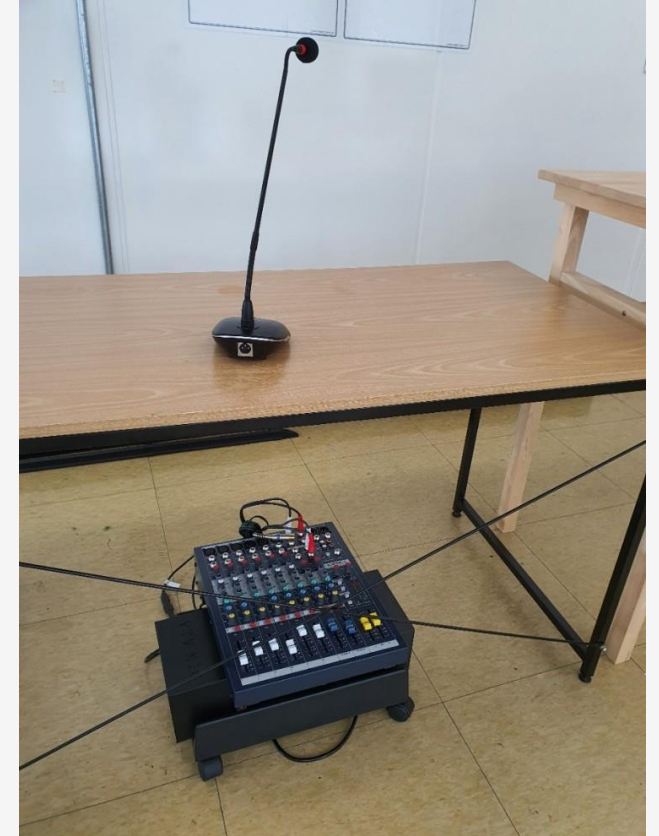

Model #	M7000 w-cable
제품 설명	수신감도가 좋은 구즈넥 타입 마이크입니다. 팬텀 전원 수신부 내장 케이블 제작 서비스

Table 형태 사용
팬텀가능
고급 케이블 제작 서비스
1년 이내 이상시 즉각 교체

Operating Principal Condenser
Polar Pattern Cardioid
Sensitivity -32dBV (25mV) @ 1 Pa
Impedance 440 ohm
Length - 500mm
Weight -115g