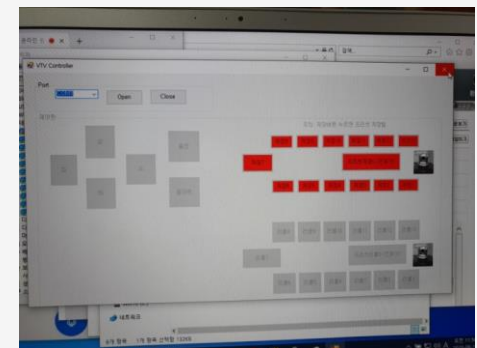

본체 (카메라, 마이크 믹서 및 USB 변환 스피커 시스템) 사양(Specification)

Model #

**HD USB PTZ
Trio**

제품 설명

비대면 화상회의실
회의참석자
추적카메라

USB 출력
 리모컨 제공
 내장 프리셋 128개
 유선출력, 네트워크 출력
 100프리셋 이상 저장 가능
 원격 제어 가능 PTZ 카메라
 카메라 추적 기능
 10배줌
 원격제어 소프트웨어 제공
 1/2.8" HD CMOS Sensor, 1920x1080, 50/60 Hz refresh rate
 USB 출력
 원격제어 소프트웨어 제공
 Supported Output Formats: 1080p60/50/30/25, 720p60/50/30/25
 10x optical zoom
 128 Non-Volatile Presets
 Field of View: 6.3° (far) - 72.5° (near)
 RS232 Control Protocols: VISCA, 9600 baud
 Multiple camera addressing
 Mechanism
 Rotation Pan rotation: ±170° Tilt rotation: -30° ~ +90°
 Manual control speed Pan: 0.1-150°/sec Tilt: 0.1-80°/sec
 Preset control speed Pan: 40°/sec; Tilt: 30°/sec
 Power Supply Adapter : AC110V-AC220V to DC12V/1.5A
 Input voltage : DC12V(DC11.5-DC12.5V)
 consumption : 10W(max)
 Store temperature : -10°C to +60°C
 Working temperature : 0°C to +45°C
 Dimension (W x H x W) : 130mm(너비)×140mm(깊이) ×140mm(높이)
 Weight : 1.5KG
 VTV Control SW Compatible
 RS232 to USB 컨트롤 케이블 및 소프트웨어 제공
 추적용 컨트롤러 Trio Controller 포함