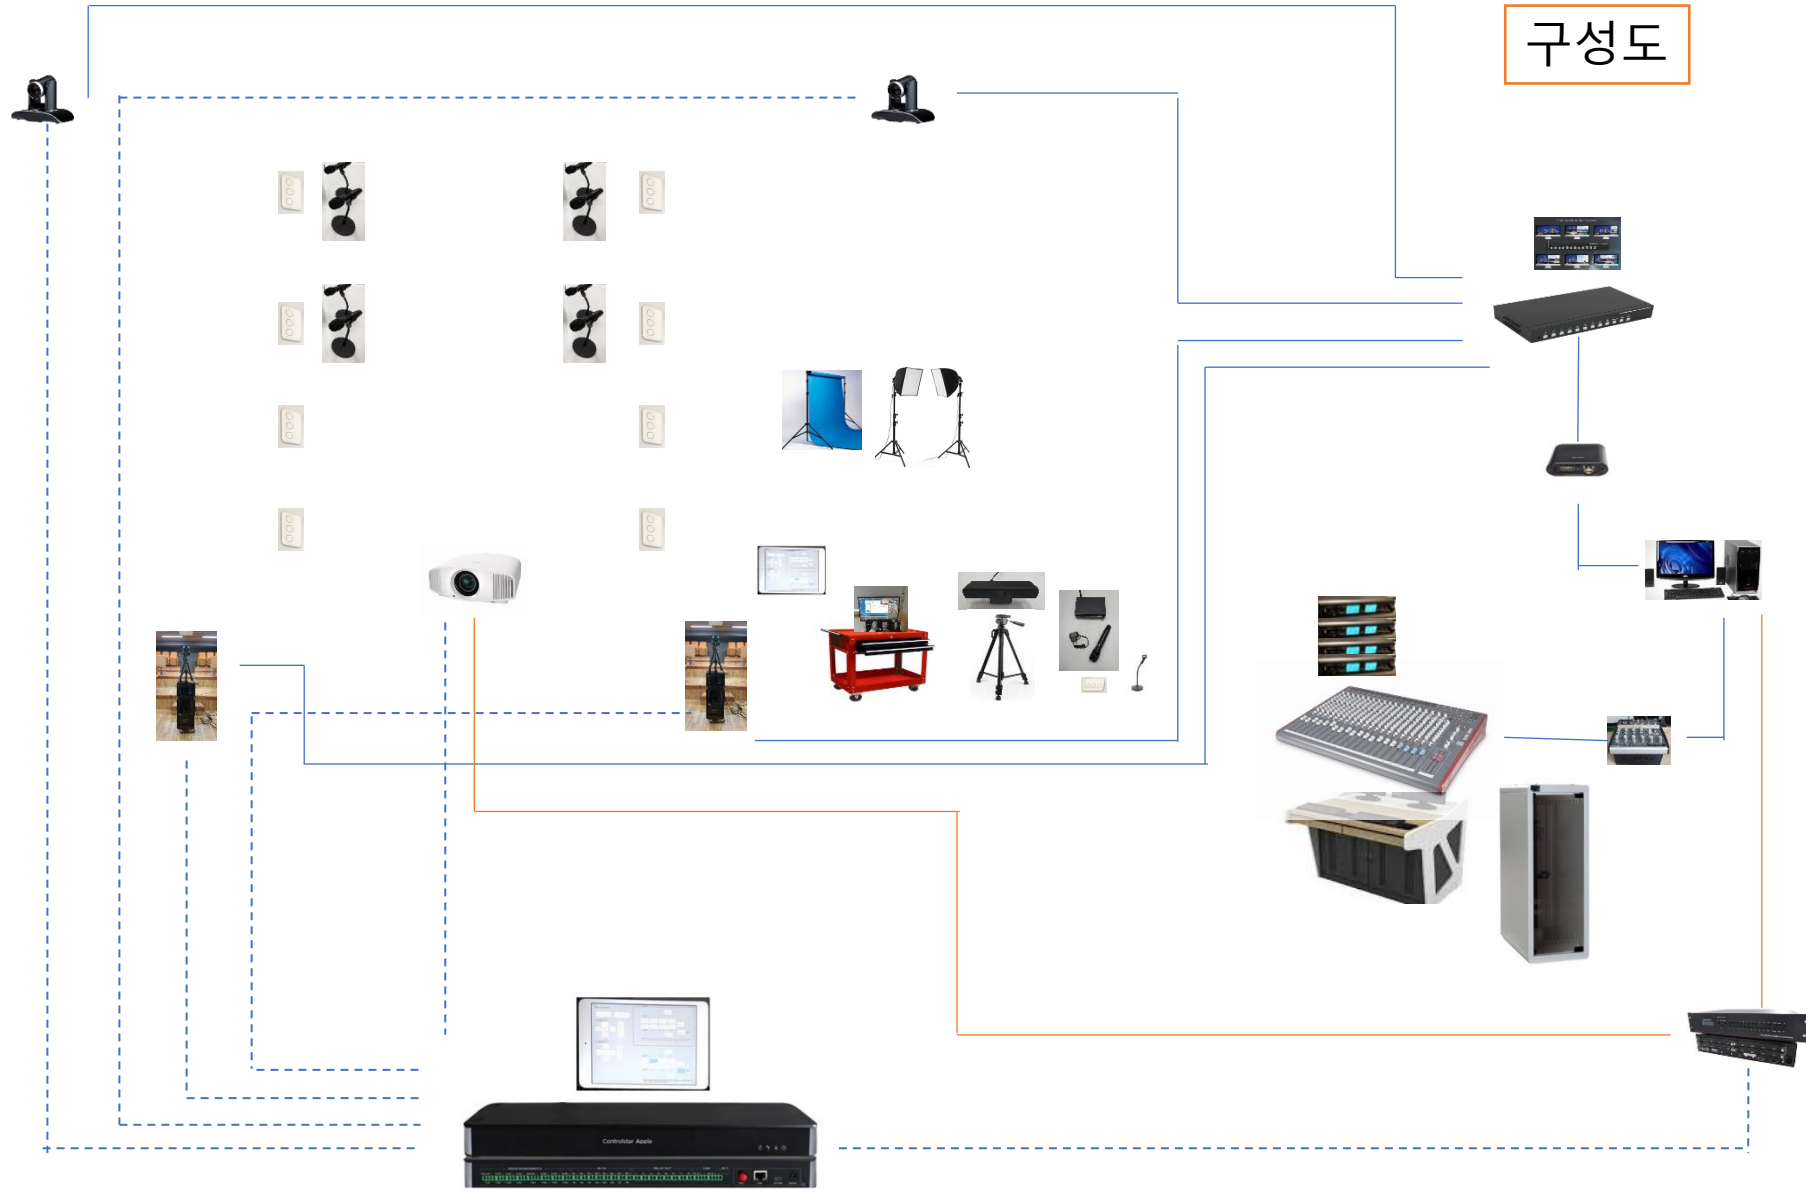

구성도

통합제어
IPAD 사용
(무선)